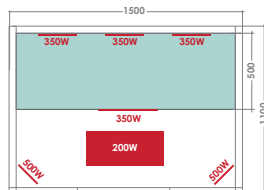

CARACTÉRISTIQUES

PUREWAVE 2
2 places

PUREWAVE 3
3 places

PUREWAVE 3C
3/4 places

130 x 110 x 190 cm	150 x 110 x 190 cm	140 x 140 x 190 cm
5 émetteurs infrarouges	6 émetteurs infrarouges	7 émetteurs infrarouges
Chromothérapie LED		
Panneau de contrôle digital - Audio MP3 / FM / Bluetooth		
Extérieur en épicéa du Canada		
Banc et appui-têtes en abachi		
Puissance de chauffe 2250 W	Puissance de chauffe 2600 W	Puissance de chauffe 2600 W