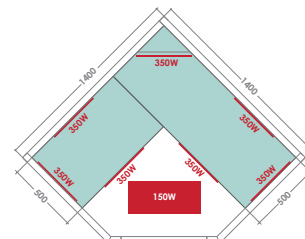

INFRAROUGE
FULL SPECTRUM
QUARTZ + MAGNESIUM

RESONANCE
SPEAKER

ÉPICÉA MASSIF

Purewave 2

130 x 110 x 190 cm

Purewave 3

150 x 110 x 190 cm

Purewave 3C

CARACTÉRISTIQUES

PUREWAVE 2
2 places

PUREWAVE 3
3 places

PUREWAVE 3C
3/4 places

130 x 110 x 190 cm	150 x 110 x 190 cm	140 x 140 x 190 cm
5 émetteurs infrarouges	6 émetteurs infrarouges	7 émetteurs infrarouges
Chromothérapie LED		
Panneau de contrôle digital - Audio MP3 / FM / Bluetooth		
Extérieur en épicéa du Canada		
Banc et appui-têtes en abachi		
Puissance de chauffe 2250 W	Puissance de chauffe 2600 W	Puissance de chauffe 2600 W