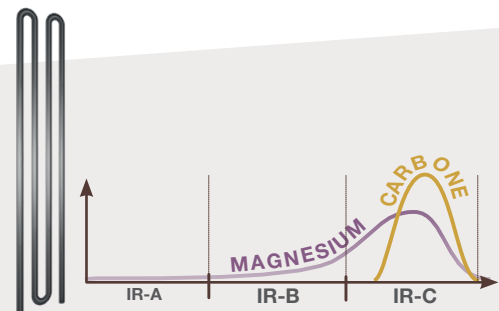

INFRAROUGE
FULL SPECTRUM
QUARTZ + MAGNESIUM

RESONANCE
SPEAKER

ÉPICÉA MASSIF

Purewave 2

130 x 110 x 190 cm

Purewave 3

150 x 110 x 190 cm

Purewave 3C

140 x 140 x 190 cm

TECHNOLOGIE INFRAROUGE

Émetteur Quartz

Ses ondes longues permettent de soulager muscles et articulations dans une chaleur douce

Émetteur magnésium

Sa chaleur élevée est idéale pour l'élimination des toxines et la relaxation