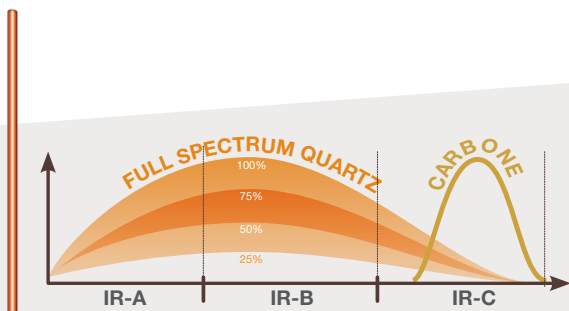

INFRAROUGE
FULL SPECTRUM
QUARTZ + MAGNESIUM

RESONANCE
SPEAKER

ÉPICÉA MASSIF

Purewave 2

130 x 110 x 190 cm

Purewave 3

150 x 110 x 190 cm

Purewave 3C

140 x 140 x 190 cm

TECHNOLOGIE INFRAROUGE

Émetteur Quartz

Ses ondes longues permettent de soulager muscles et articulations dans une chaleur douce

Émetteur magnésium

Sa chaleur élevée est idéale pour l'élimination des toxines et la relaxation