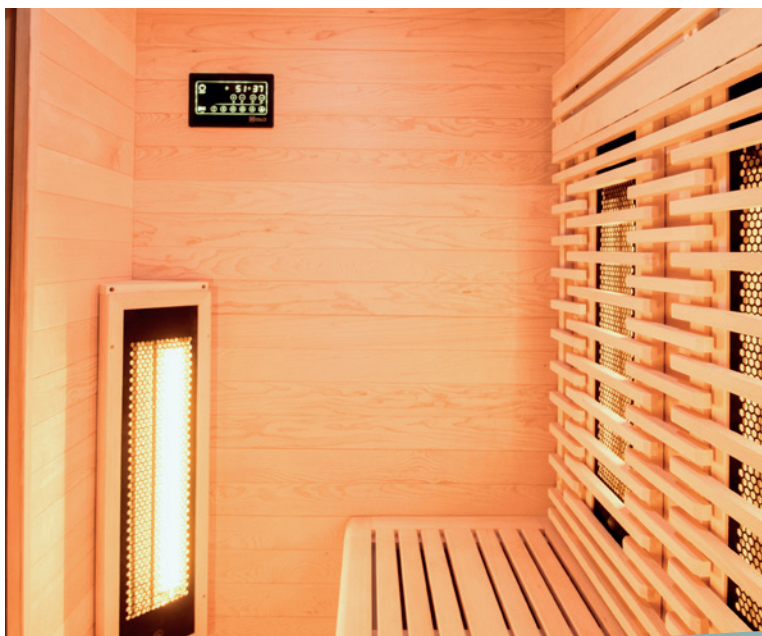

140 x 140 x 190 cm

TECHNOLOGIE INFRAROUGE

Émetteur Quartz

Ses ondes longues permettent de soulager muscles et articulations dans une chaleur douce

Émetteur magnésium

Sa chaleur élevée est idéale pour l'élimination des toxines et la relaxation

POINTS FORTS

Extérieur en épicéa du Canada massif

Confort idéal grâce aux banquettes & appuies-tête en abachi

Panneau de commande tactile centralisé : programmation de séance, audio bluetooth / MP3 / FM et chromothérapie

Purewave

UNE PARENTHÈSE BIEN ÊTRE
DANS VOTRE QUOTIDIEN

Installez-vous et pilotez votre séance en toute simplicité. Musique, mode infrarouge quartz ou magnésium, chromothérapie, votre confort est total. Place à la détente, au bien-être et à la relaxation.