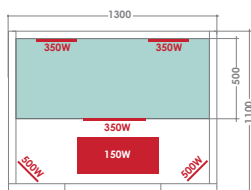

CARACTÉRISTIQUES

PUREWAVE 2
2 places

PUREWAVE 3
3 places

PUREWAVE 3C
3/4 places

130 x 110 x 190 cm	150 x 110 x 190 cm	140 x 140 x 190 cm
5 émetteurs infrarouges	6 émetteurs infrarouges	7 émetteurs infrarouges
Chromothérapie LED		
Panneau de contrôle digital - Audio MP3 / FM / Bluetooth		
Extérieur en épicéa du Canada		
Banc et appui-têtes en abachi		
Puissance de chauffe 2250 W	Puissance de chauffe 2600 W	Puissance de chauffe 2600 W