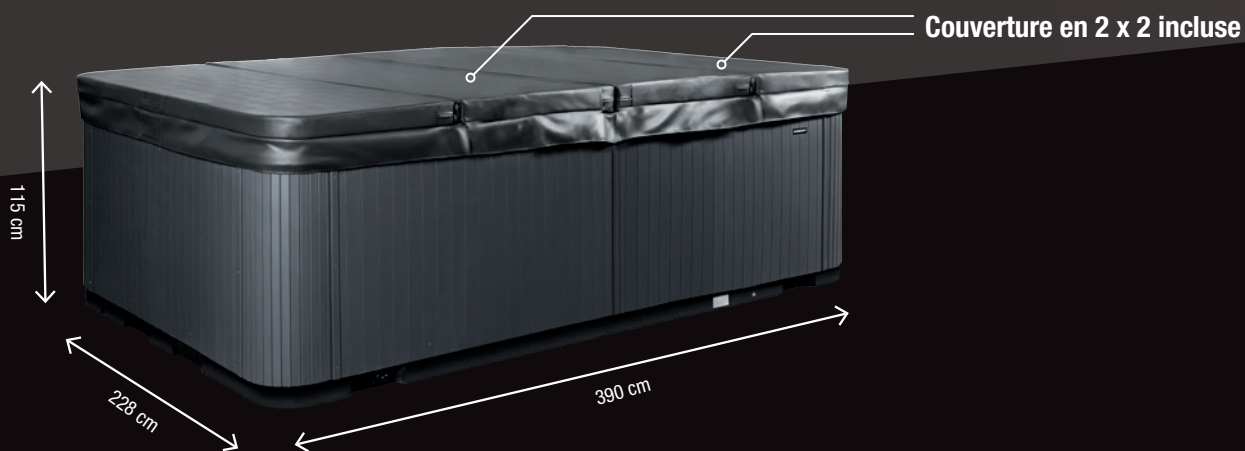

**GARANTIE
TOTALE**

**2
ANS**

**GARANTIE
STRUCTURE BOIS**

**10
ANS**