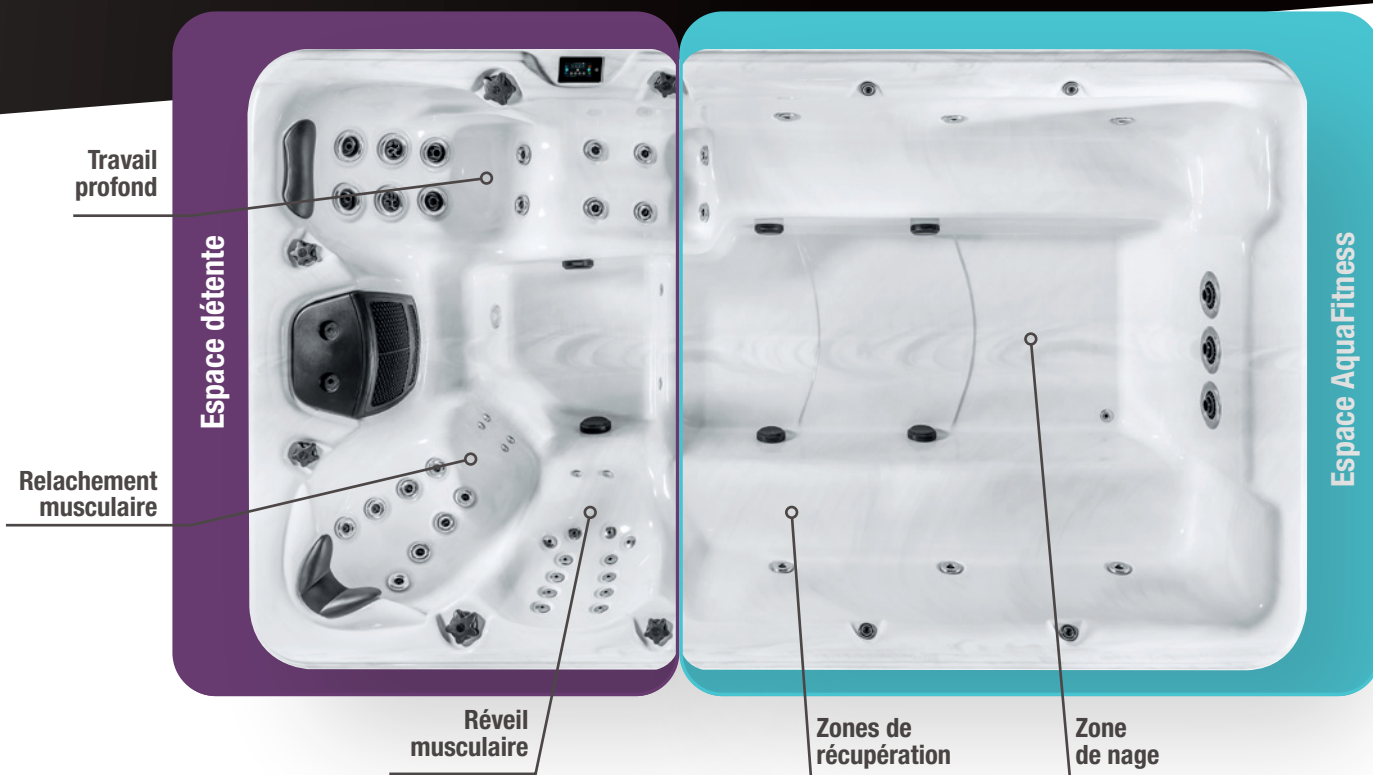

Gecko touch screen

Le panneau de contrôle tactile rétro-éclairé Gecko permet de piloter le spa du bout des doigts.

Jets romains X4

Créent une ambiance relaxante grâce au bruit blanc de l'eau

Buses cervicales

Ces buses directionnelles, disposées hors de la ligne d'eau ciblent les cervicales.

Nage à contre-courant

3 niveaux de réglage pour un effort personnalisé.

Double banc latéral

2 bancs de 3 postes pour un moment convivial entre amis

Allier la détente et la relaxation par le massage avec un large espace aquafitness en un seul spa permet de réjouir toute la famille. Choisissez la température idéale entre 28 et 38°C en fonction de votre activité et profitez de tous les avantages d'un spa tout en 1.

La chromothérapie vous permettra de choisir entre toutes les couleurs du spectre lors de vos ambiances nocturnes.

Espace détente

Profitez d'un large espace de relaxation avec 3 postes de massage.

Travail profond : Place allongée dédiée au massage profond et intense des para vertébraux ainsi que le retour veineux grâce aux buses situées au niveau de la voûte plantaire, des jambes et de l'arrière des cuisses.