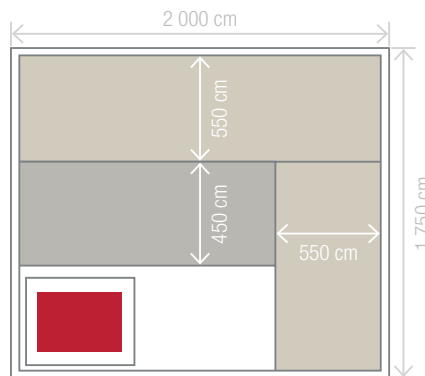

## CARACTÉRISTIQUES

Réf. HL-EC04-K
6 places
Dimensions 200 x 175 x 190 cm
Poêle 4,5 kW inclus
Chromothérapie LED intérieure
Extérieur en cèdre rouge et abachi
Double banc et appui-têtes en abachi
Isolation en laine minérale + pare-vapeurs