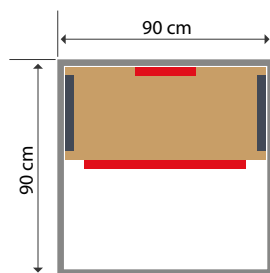

Facilité d'installation en 30 minutes

Émetteurs Quartz

Dossier ergonomique

Épicéa du Canada

CARACTÉRISTIQUES

Capacité	1 PLACE
Dimensions au sol	90 x 90 cm
Dimensions hors tout	90 x 90 cm
Émetteurs Quartz	2 émetteurs - Dos et mollets
Émetteurs Carbone	2 émetteurs latéraux
Puissance totale	1400 W
Accessoires	Panneau de contrôle digital : température/audio/éclairage. Audio MP3/FM.
Température	De 18 à 60°C
Structure	Bois Épicéa 100 % Canadien
Porte	Verre sécurisé de 8 mm d'épaisseur
Alimentation	230V - 50Hz
Poids	125 kg
Garantie	Électronique 2 ans / Boiserie 7 ans
Référence	SN-SAULO1