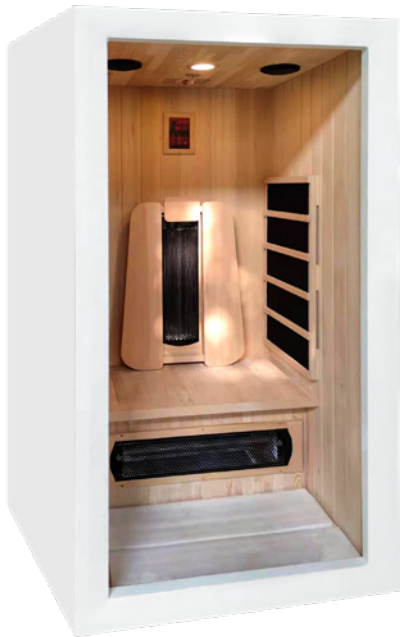

7
ANS

SAULO

UNE PAUSE DÉTENTE POUR SOI

Ce sauna à infrarouges vous procure tous les bienfaits d'un sauna professionnel dans une cabine compacte créée pour votre usage personnel. Un dossier ergonomique vous invite à vous asseoir confortablement et profiter entièrement des rayons quartz sur l'ensemble du dos dans un espace bercé d'une chaleur réconfortante provenant de panneaux de carbone.

Grâce à son gabarit compact, vous pouvez le placer dans un espace restreint, et ainsi créer un lieu de détente complet : une salle de bain, une pièce aménagée pour votre vélo d'appartement ou encore à côté du spa que vous avez fait installer l'an dernier.

Votre détente se complète d'un relâchement psychique avec de la musique de votre choix qui se diffuse à l'intérieur du sauna et de l'éclairage adapté au confort de la lecture.

POINTS FORTS

Design compact optimisé

Facilité d'installation en 30 minutes

Émetteurs Quartz

Dossier ergonomique

Épicéa du Canada

CARACTÉRISTIQUES

Capacité	1 PLACE
Dimensions au sol	90 x 90 cm
Dimensions hors tout	90 x 90 cm
Émetteurs Quartz	2 émetteurs - Dos et mollets
Émetteurs Carbone	2 émetteurs latéraux
Puissance totale	1400 W
Accessoires	Panneau de contrôle digital : température/audio/éclairage. Audio MP3/FM.
Température	De 18 à 60°C
Structure	Bois Épicéa 100 % Canadien
Porte	Verre sécurisé de 8 mm d'épaisseur
Alimentation	230V - 50Hz
Poids	125 kg
Garantie	Électronique 2 ans / Boiserie 7 ans
Référence	SN-SAULO1