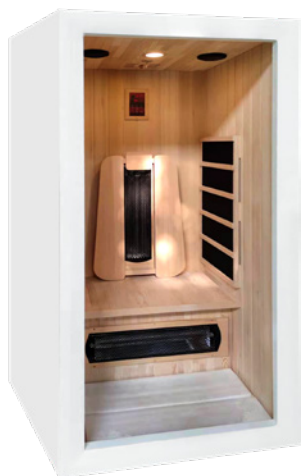

7
ANS

SAULO

UNE PAUSE DÉTENTE POUR SOI

Ce sauna à infrarouges vous procure tous les bienfaits d'un sauna professionnel dans une cabine compacte créée pour votre usage personnel. Un dossier ergonomique vous invite à vous asseoir confortablement et profiter entièrement des rayons quartz sur l'ensemble du dos dans un espace bercé d'une chaleur réconfortante provenant de panneaux de carbone.

Grâce à son gabarit compact, vous pouvez le placer dans un espace restreint, et ainsi créer un lieu de détente complet : une salle de bain, une pièce aménagée pour votre vélo d'appartement ou encore à côté du spa que vous avez fait installer l'an dernier.

Votre détente se complète d'un relâchement psychique avec de la musique de votre choix qui se diffuse à l'intérieur du sauna et de l'éclairage adapté au confort de la lecture.

POINTS FORTS

Design compact optimisé

Facilité d'installation en 30 minutes

Émetteurs Quartz

Dossier ergonomique

Épicéa du Canada

CARACTÉRISTIQUES

Capacité	1 PLACE
Dimensions au sol	90 x 90 cm
Dimensions hors tout	90 x 90 cm
Émetteurs Quartz	2 émetteurs - Dos et mollets
Émetteurs Carbone	2 émetteurs latéraux
Puissance totale	1400 W
Accessoires	Panneau de contrôle digital : température/audio/éclairage. Audio MP3/FM.
Température	De 18 à 60°C
Structure	Bois Épicéa 100 % Canadien
Porte	Verre sécurisé de 8 mm d'épaisseur
Alimentation	230V - 50Hz
Poids	125 kg
Garantie	Électronique 2 ans / Boiserie 7 ans
Référence	SN-SAULO1